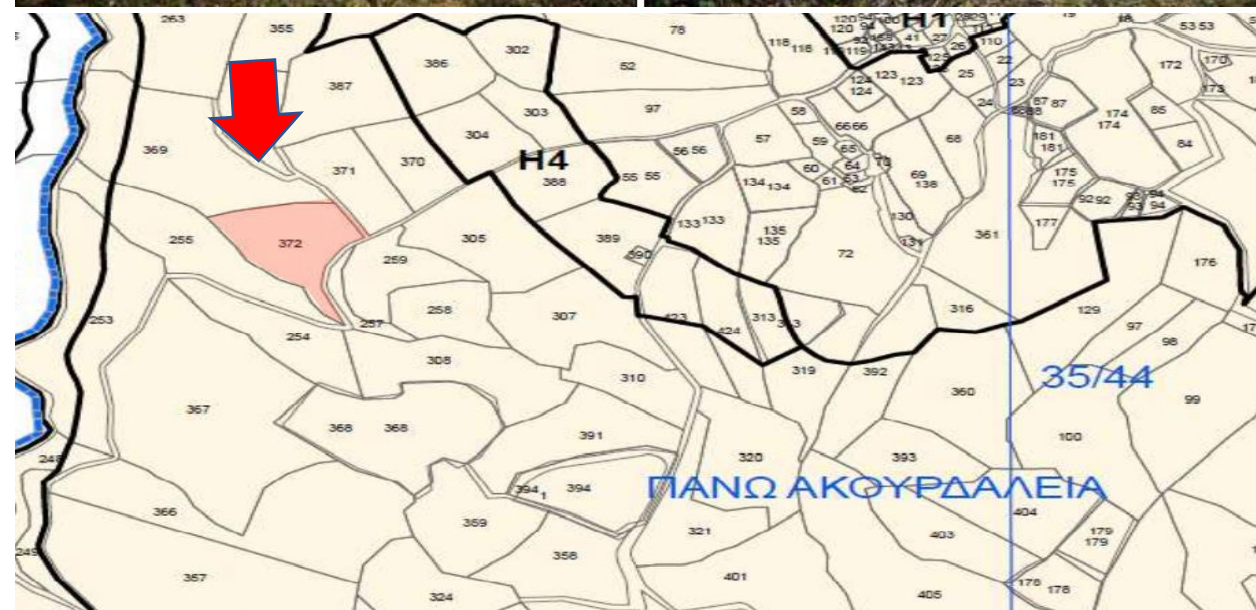

ΓΕΩΡΓΙΚΟ ΧΩΡΑΦΙ ΜΕ ΑΜΠΕΛΙ ΣΤΑ ΠΑΝΩ ΑΚΟΥΡΔΑΛΙΑ

Περιγραφή Ακινήτου

- Βρίσκεται στις νοτιοδυτικές παρυφές της Κοινότητας Πάνω Ακουρδάλια με ωραία θέα το φαράγγι.
- Βρίσκεται 80 μέτρα από την οικιστική ζώνη της κοινότητας.
- Έχει μέγεθος 5.082 μ².
- Γεωργική Ζώνη Γ3 με συντελεστή δόμησης - 10%.
- Εφάπτεται δημόσιου δρόμου(110 μ.)
- Φυτεμένο εν μέρη με αμπέλι.

Τοποθεσία

Τοποθεσία		Χαρακτηριστικά Ακινήτου	
Επαρχία	Πάφο	Είδος ακινήτου	Χωράφι
Κοινότητα	Πάνω Ακουρδάλια	Εμβαδόν γης μ ²	5.082 μ ²
Τοποθεσία	ΑΡΚΙΝΟΣ	Απόσταση από το κέντρο της Κοινότητας	300 μ ²
Στοιχεία Τίτλου		Πολεοδομικά Στοιχεία	
Αρ. Εγγραφής	0/2079	Πολεοδομική Ζώνη	Γ3
Μερίδιο	100%	Μέγιστη Δόμηση	10%
Φύλλο / Σχέδιο	35/43	Μέγιστη κάλυψη	10%
Τμήμα	00	Αριθμός Ορόφων	2
Τεμάχιο	372	Μέγιστο Ύψος (μ)	8,3 μέτρα